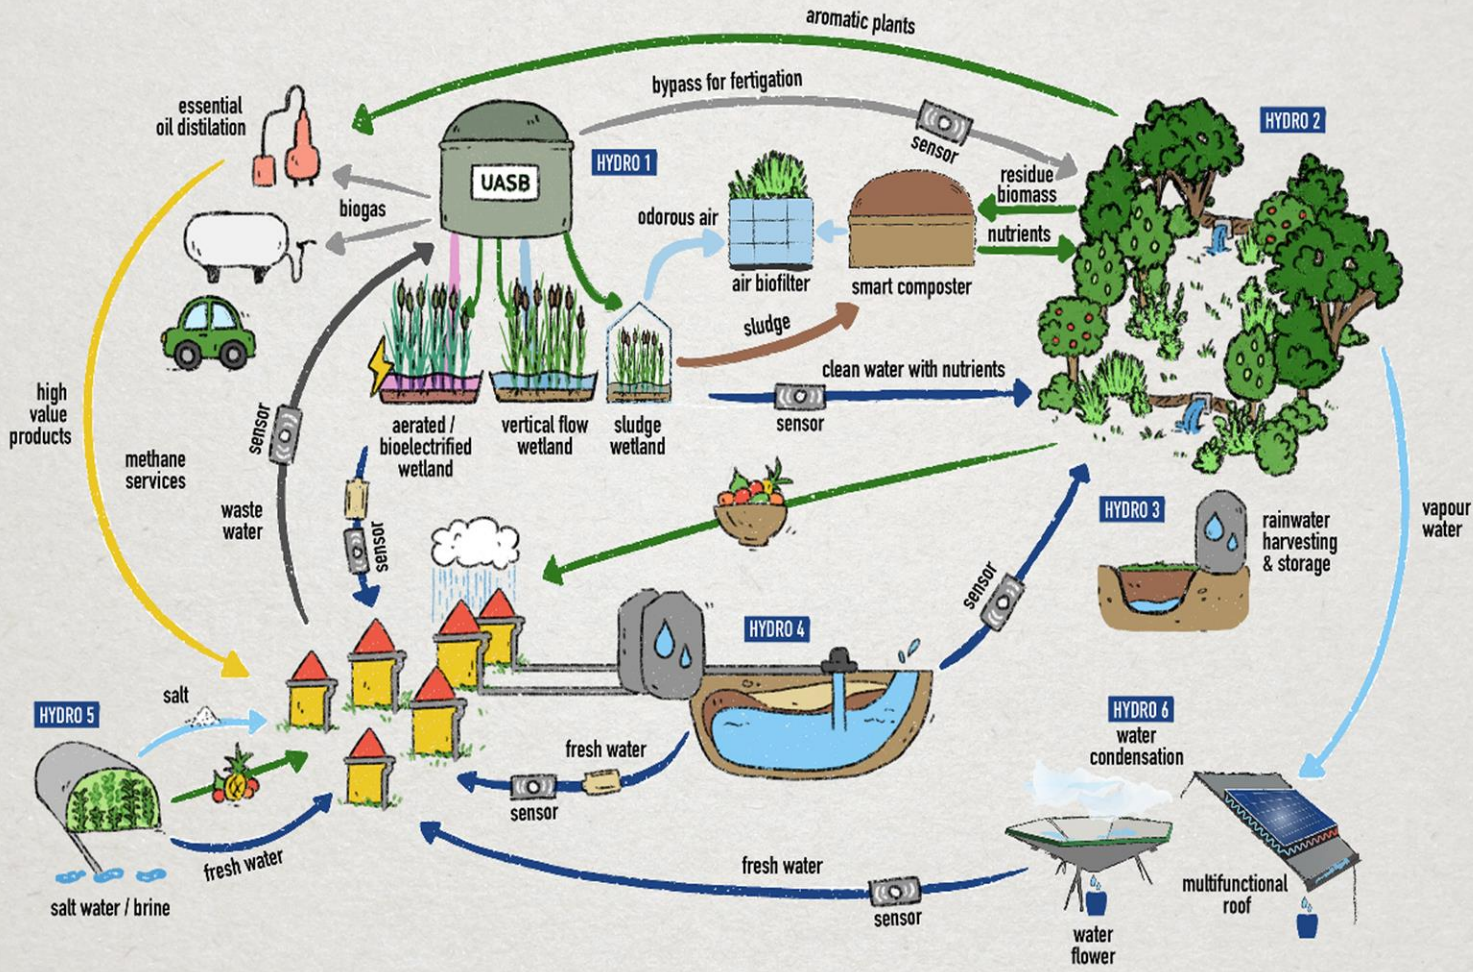

ΠΕΡΙΒΑΛΛΟΝ & ΚΑΙΝΟΤΟΜΙΑ

IMPACT
HUB

IMPACT
HUB

ΣΥΓΧΡΟΝΕΣ ΤΑΣΕΙΣ & ΚΟΙΝΩΝΙΚΗ ΚΑΙΝΟΤΟΜΙΑ

- Χρήση ψηφιακών εργαλείων
- Χρήση της τέχνης σαν εργαλείο για το αφήγημα
- Τεχνολογίες εμπνευσμένες από τη φύση
- Η κυκλική οικονομία στη βάση
- Επιχειρηματική ενδυνάμωση και βιωσιμότητα
- Συμμετοχικός σχεδιασμός
- Δημιουργία και ενδυνάμωση κοινοτήτων
- Εμπλοκή των τοπικών κοινοτήτων και της κοινωνίας των πολιτών
- Από την παραγωγή στην κατανάλωση & αυτάρκεια

TO IMPACT HUB ATHENS

Η ΚΑΙΝΟΤΟΜΙΑ ΜΑΣ

Ένα πρόγραμμα κυκλικής οικονομίας HORIZON 2020 για την ανάκτηση νερού και τη επαναχρησιμοποίησή του σε διάφορες εφαρμογές με στόχο την ορθολογική διαχείριση των υδατικών πόρων μέσω της ανάκτησης νερού, υλικών και ενέργειας.

Μία κοινότητα παραγωγών και καταναλωτών που στόχο έχει την αλληλεπίδραση καλλιεργητών – που σέβονται το περιβάλλον και τη γη – και ανθρώπων, που αναζητούν ποιοτικά, γευστικά προϊόντα, τα οποία παράγονται με ηθικές και βιώσιμες διαδικασίες.

Το πρόγραμμα είχε στόχο να βοηθήσει στη δημιουργία βιώσιμων, με οικονομικούς και περιβαλλοντικούς όρους, επιχειρησιακών πλάνων που μπορούν να φέρουν θετικό αντίκτυπο σε δύο ιδιαίτερα σημαντικές περιοχές φυσικού περιβάλλοντος της Ελλάδας: στο Εθνικό Πάρκο Δάσους Δαδιάς – Λευκίμης – Σουφλίου, και στη Θαλάσσια Προστατευόμενη Περιοχή της Γυάρου.